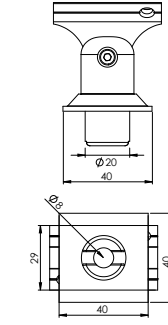

**40x25 Uzun Yargılı Pahlı Rozet**

Ürün Kod: **42213**

**40x25 Tapa**

Ürün Kod: **42510**

**40x40 Kare Oynar Başlık**Ürün Kod: **44110****40x40 Kare Oynar Başlık Dolu**Ürün Kod: **44111****40x40 Lamalı Oynar Başlık**Ürün Kod: **44112****40x40 Kare Lamalı Oynar Başlık Dolu**Ürün Kod: **44113****40x40 Sabit Başlık Oval**Ürün Kod: **44120****40x40 Sabit Başlık Oval Dolu**Ürün Kod: **44121****40x40 Kare Lamalı Başlık Somunlu**Ürün Kod: **44122****40x40 Kare Lamalı Başlık**Ürün Kod: **44123****40x40 Kare Profil Pahlı Rozet**Ürün Kod: **44210**