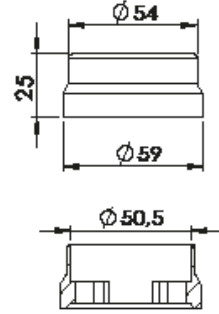

**50'lik Duvar Flaşı**

Ürün Kod: **50610**

**50'lik Dıştan Delikli Flaş**

Ürün Kod: **50611**

**50'lik Duvar Flanşı Çift Delik**Ürün Kod: **50612****50'lik Ayarlı Duvar Flanşı**Ürün Kod: **50613****50'lik Duvar Rozeti Sac**Ürün Kod: **50614****Duvar L Bağlantı**Ürün Kod: **50620****Duvar L Bağlantı 45° Derece**Ürün Kod: **50621****Duvar L Bağlantı Uzun**Ürün Kod: **50622****50'lik T Bağlantı**Ürün Kod: **50630****50'lik Kurtağzı (50x50) Gönyeli**Ürün Kod: **50710****50'lik Kurtağzı (50x50) Düz**Ürün Kod: **50711**