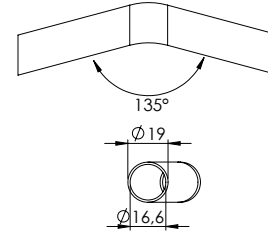

Ürün Kod: **16311**

16'lık Topuz Dirsek