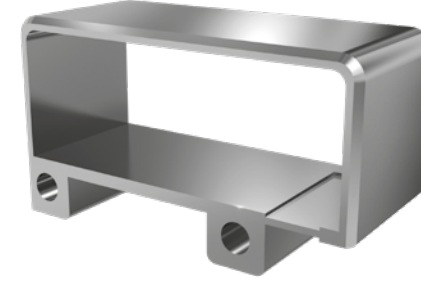

80x30 Duvar Flaşı Sol

Ürün Kod: **83613**