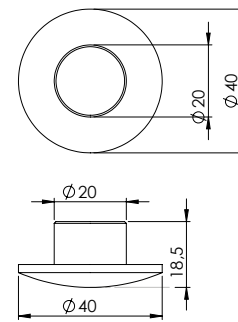

**40'lık Yandan Bağlantı U**

Ürün Kod: **40220**

**40'lık 3'lü Hareketli Küre Dirsek**

Ürün Kod: **40321**

**40'lık 3'lü Hareketli Küre Dirsek Dolu**

Ürün Kod: **40322**

**40'lık Dikme Tapası**

Ürün Kod: **40510**