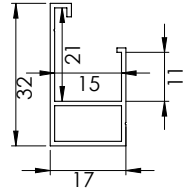

Kg/mt: **0,82**

**40x25 Kare Profil Tek Kanallı**

Ürün Kod: **PRF09**

Kg/mt: **0,77**

**40x25 Kare Profil Kapaksız**Ürün Kod: **PRF10****Dikme Çıtası**Ürün Kod: **PRF11**Kg/mt: **0,09****Cam Kanal Profili Uzun 12mm**Ürün Kod: **PRF12**Kg/mt: **0,29****Cam Kanal Profili Uzun 8mm**Ürün Kod: **PRF13**Kg/mt: **0,32****Cam Kanal Profili 12mm**Ürün Kod: **PRF14**Kg/mt: **0,25****14x14 Kare Profil**Ürün Kod: **PRF15**Kg/mt: **0,19****Mini Gemici Profil**Ürün Kod: **PRF16**Kg/mt: **0,95****Gemici Profil Eko**Ürün Kod: **PRF17**Kg/mt: **1,20****Gemici Profil**Ürün Kod: **PRF18**Kg/mt: **1,59**