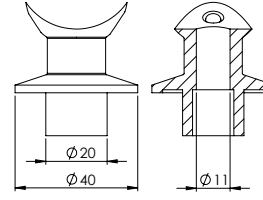

Ürün Kod: **40120**

40'lık Dikme Flaşlı Tek Tırnaklı