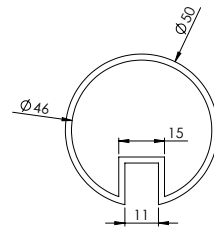

Ürün Kod: **PRF34**

Kg/mt: **0,06**

**50'lik Kanallı Boru 2mm**

Ürün Kod: **PRF35**

Kg/mt: **0,86**

**16'lık 90° Dirsek**

Ürün Kod: **16310**

**16'lık 45° Dirsek**