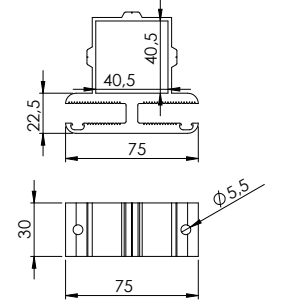

**40x40 Kare Profil Sac Rozet**

Ürün Kod: **44211**

**40x40 Yandan Bağlantı U**

Ürün Kod: **44220**

**40x40 Bilezikli Cam Aparatı Çiftli**

Ürün Kod: **44720**

**40x40 Kare Profil Tapa**

Ürün Kod: **44510**