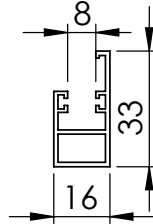

Kg/mt: **0,82**

**40x25 Kare Profil Tek Kanallı**

Ürün Kod: **PRF09**

Kg/mt: **0,77**

**40x25 Kare Profil Kapaksız**Ürün Kod: **PRF10****Dikme Çıtası**Ürün Kod: **PRF11**Kg/mt: **0,09****Cam Kanal Profili Uzun 12mm**Ürün Kod: **PRF12**Kg/mt: **0,29****Cam Kanal Profili Uzun 8mm**Ürün Kod: **PRF13**Kg/mt: **0,32****Cam Kanal Profili 12mm**Ürün Kod: **PRF14**Kg/mt: **0,25****14x14 Kare Profil**Ürün Kod: **PRF15**Kg/mt: **0,19****Mini Gemici Profil**Ürün Kod: **PRF16**Kg/mt: **0,95****Gemici Profil Eko**Ürün Kod: **PRF17**Kg/mt: **1,20****Gemici Profil**Ürün Kod: **PRF18**Kg/mt: **1,59**