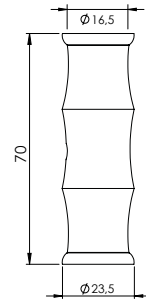

16'lık Dekorlu Flaş

Ürün Kod: **16620**