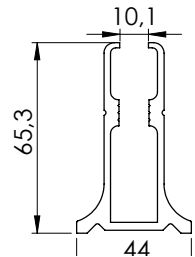

Kg/mt: **0,82**

**40x25 Kare Profil Tek Kanallı**

Ürün Kod: **PRF09**

Kg/mt: **0,77**

**40x25 Kare Profil Kapaksız**Ürün Kod: **PRF10****Dikme Çıtası**Ürün Kod: **PRF11**Kg/mt: **0,09****Cam Kanal Profili Uzun 12mm**Ürün Kod: **PRF12**Kg/mt: **0,29****Cam Kanal Profili Uzun 8mm**Ürün Kod: **PRF13**Kg/mt: **0,32****Cam Kanal Profili 12mm**Ürün Kod: **PRF14**Kg/mt: **0,25****14x14 Kare Profil**Ürün Kod: **PRF15**Kg/mt: **0,19****Mini Gemici Profil**Ürün Kod: **PRF16**Kg/mt: **0,95****Gemici Profil Eko**Ürün Kod: **PRF17**Kg/mt: **1,20****Gemici Profil**Ürün Kod: **PRF18**Kg/mt: **1,59**