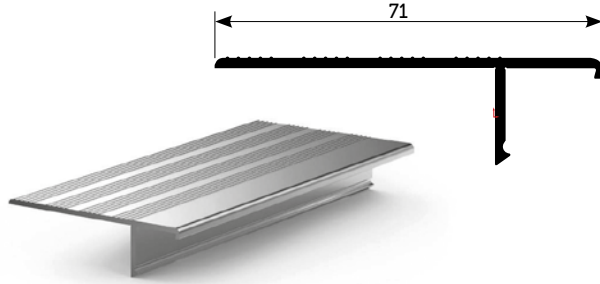

Ürün Kod: **20301**

**30 cm Cam Bazası**

Ürün Kod: **20302**

**Baza Sistem Kapağı**

Ürün Kod: **20311**

**Baza Sistem Kapağı**

Ürün Kod: **20312**

**Merkezeleme Profili**