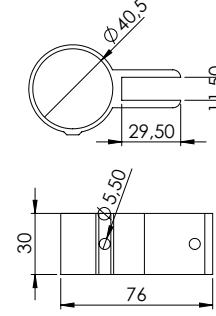

Ürün Kod: **40724**