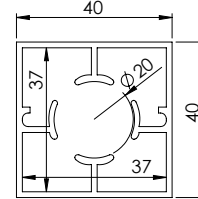

Kg/mt: **0,82**

**40x25 Kare Profil Tek Kanallı**

Ürün Kod: **PRF09**

Kg/mt: **0,77**

**40x25 Kare Profil Kapaksız**Ürün Kod: **PRF10****Dikme Çıtası**Ürün Kod: **PRF11**Kg/mt: **0,09****Cam Kanal Profili Uzun 12mm**Ürün Kod: **PRF12**Kg/mt: **0,29****Cam Kanal Profili Uzun 8mm**Ürün Kod: **PRF13**Kg/mt: **0,32****Cam Kanal Profili 12mm**Ürün Kod: **PRF14**Kg/mt: **0,25****14x14 Kare Profil**Ürün Kod: **PRF15**Kg/mt: **0,19****Mini Gemici Profil**Ürün Kod: **PRF16**Kg/mt: **0,95****Gemici Profil Eko**Ürün Kod: **PRF17**Kg/mt: **1,20****Gemici Profil**Ürün Kod: **PRF18**Kg/mt: **1,59**