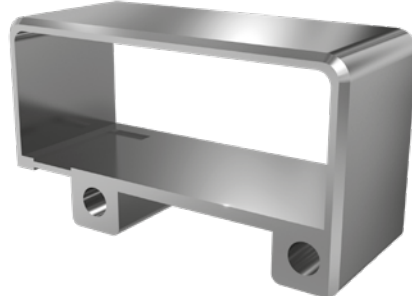

80x30 Duvar Flaşı Sağ

Ürün Kod: **83612**