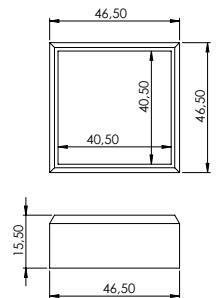

**40x25 Uzun Yargılı Pahlı Rozet**

Ürün Kod: **42213**

**40x25 Tapa**

Ürün Kod: **42510**

**40x40 Kare Oynar Başlık**Ürün Kod: **44110****40x40 Kare Oynar Başlık Dolu**Ürün Kod: **44111****40x40 Lamalı Oynar Başlık**Ürün Kod: **44112****40x40 Kare Lamalı Oynar Başlık Dolu**Ürün Kod: **44113****40x40 Sabit Başlık Oval**Ürün Kod: **44120****40x40 Sabit Başlık Oval Dolu**Ürün Kod: **44121****40x40 Kare Lamalı Başlık Somunlu**Ürün Kod: **44122****40x40 Kare Lamalı Başlık**Ürün Kod: **44123****40x40 Kare Profil Pahlı Rozet**Ürün Kod: **44210**