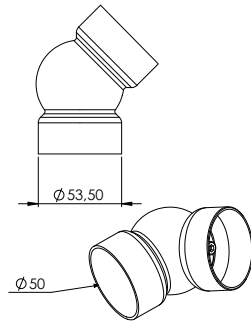

Ürün Kod: 50321