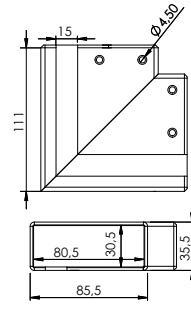

Ürün Kod: **83311**

80x30 90° Dirsek Ortadan Kanallı