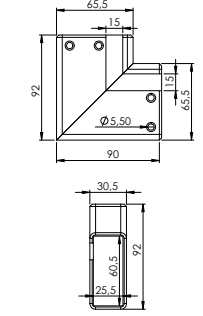

60x25 90° Dirsek Önden Kanallı

Ürün Kod: **62311**