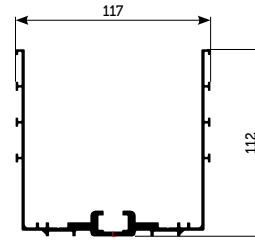

Ürün Kod: **20211**

**Zemin İçi Baza Sistem Kapağı**

Ürün Kod: **20212**

**Zemin İçi Merkezleme Profili**

Ürün Kod: **20215**

**Zemin İçi Merkezleme Profili**

Ürün Kod: **20216**

**15 cm Cam Bazası**