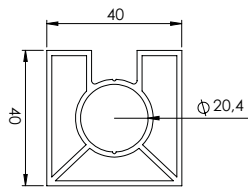

40x40 Kare Profil Tek Kanallı

Ürün Kod: **PRF07**

Kg/mt: **0,87**