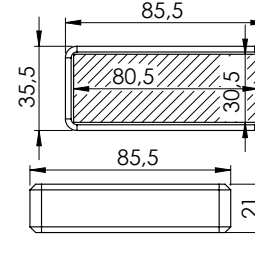

80x30 Kare Dıştan Tapa

Ürün Kod: **83511**