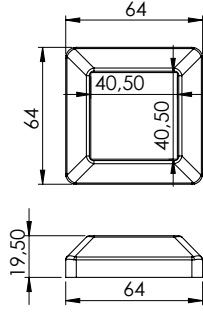

Ürün Kod: **44211**