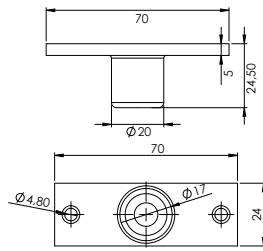

**40x25 Uzun Yargılı Pahlı Rozet**

Ürün Kod: **42213**

**40x25 Tapa**

Ürün Kod: **42510**

**40x40 Kare Oynar Başlık**Ürün Kod: **44110****40x40 Kare Oynar Başlık Dolu**Ürün Kod: **44111****40x40 Lamalı Oynar Başlık**Ürün Kod: **44112****40x40 Kare Lamalı Oynar Başlık Dolu**Ürün Kod: **44113****40x40 Sabit Başlık Oval**Ürün Kod: **44120****40x40 Sabit Başlık Oval Dolu**Ürün Kod: **44121****40x40 Kare Lamalı Başlık Somunlu**Ürün Kod: **44122****40x40 Kare Lamalı Başlık**Ürün Kod: **44123****40x40 Kare Profil Pahlı Rozet**Ürün Kod: **44210**