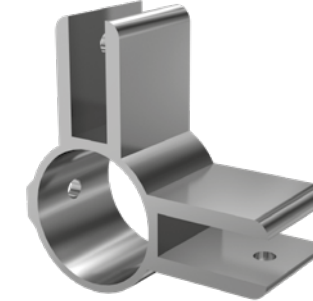

**35'lik Yargılı Bağlantı (35x35)**

Ürün Kod: **35711**

**35'lik Yan Bağlantı Borusu (7,5cm)**Ürün Kod: **35712****Cam Aparatı Stoplu**Ürün Kod: **35720****Cam Aparatı Düz**Ürün Kod: **35721****35'lik Bilezikli Çiftli Cam Aparatı**Ürün Kod: **35722****35'lik Bilezikli Tekli Cam Aparatı**Ürün Kod: **35723****35'lik Bilezikli Köşe Cam Aparatı**Ürün Kod: **35724****35'lik Önden Çiftli Cam Aparatı**Ürün Kod: **35725****35'lik Önden Köşe Cam Aparatı**Ürün Kod: **35726**