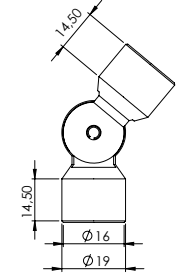

Ürün Kod: **16320**