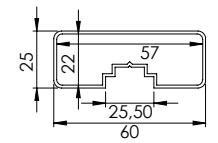

60x25 Kare Profil Kanalsız

Ürün Kod: **PRF06**

Kg/mt: **0,78**