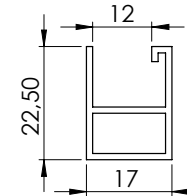

Kg/mt: **0,82**

**40x25 Kare Profil Tek Kanallı**

Ürün Kod: **PRF09**

Kg/mt: **0,77**

**40x25 Kare Profil Kapaksız**Ürün Kod: **PRF10****Dikme Çıtası**Ürün Kod: **PRF11**Kg/mt: **0,09****Cam Kanal Profili Uzun 12mm**Ürün Kod: **PRF12**Kg/mt: **0,29****Cam Kanal Profili Uzun 8mm**Ürün Kod: **PRF13**Kg/mt: **0,32****Cam Kanal Profili 12mm**Ürün Kod: **PRF14**Kg/mt: **0,25****14x14 Kare Profil**Ürün Kod: **PRF15**Kg/mt: **0,19****Mini Gemici Profil**Ürün Kod: **PRF16**Kg/mt: **0,95****Gemici Profil Eko**Ürün Kod: **PRF17**Kg/mt: **1,20****Gemici Profil**Ürün Kod: **PRF18**Kg/mt: **1,59**