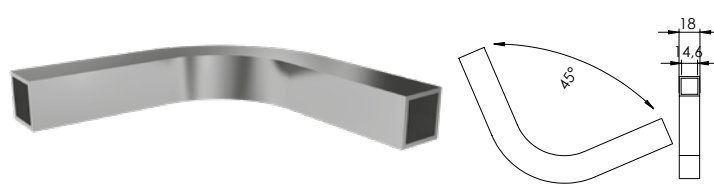

Ürün Kod: **14311**

14x14 Topuz Dirsek Dolu