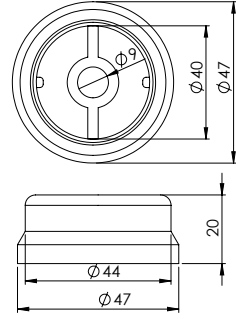

40'lık Duvar Flanşı

Ürün Kod: **40610**