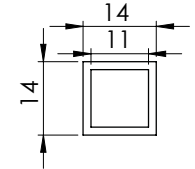

Kg/mt: **0,82**

**40x25 Kare Profil Tek Kanallı**

Ürün Kod: **PRF09**

Kg/mt: **0,77**

**40x25 Kare Profil Kapaksız**Ürün Kod: **PRF10****Dikme Çıtası**Ürün Kod: **PRF11**Kg/mt: **0,09****Cam Kanal Profili Uzun 12mm**Ürün Kod: **PRF12**Kg/mt: **0,29****Cam Kanal Profili Uzun 8mm**Ürün Kod: **PRF13**Kg/mt: **0,32****Cam Kanal Profili 12mm**Ürün Kod: **PRF14**Kg/mt: **0,25****14x14 Kare Profil**Ürün Kod: **PRF15**Kg/mt: **0,19****Mini Gemici Profil**Ürün Kod: **PRF16**Kg/mt: **0,95****Gemici Profil Eko**Ürün Kod: **PRF17**Kg/mt: **1,20****Gemici Profil**Ürün Kod: **PRF18**Kg/mt: **1,59**