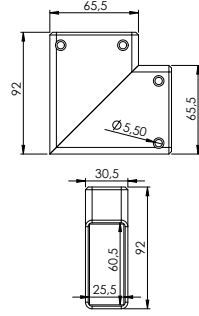

60x25 90° Dirsek

Ürün Kod: **62310**