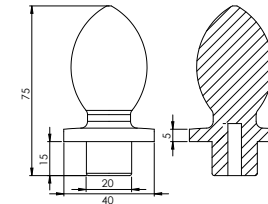

**40x40 Kare 3'lü Hareketli Küre Dirsek**

Ürün Kod: **44320**

**40x40 Bilezikli Cam Aparatı Köşe**

Ürün Kod: **44721**

**40x40 Kare Topuz**

Ürün Kod: **44520**

**40x40 Kare Kubbe Topuz**

Ürün Kod: **44521**