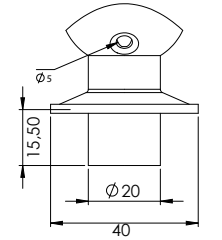

**40x25 Uzun Yargılı Pahlı Rozet**

Ürün Kod: **42213**

**40x25 Tapa**

Ürün Kod: **42510**

**40x40 Kare Oynar Başlık**Ürün Kod: **44110****40x40 Kare Oynar Başlık Dolu**Ürün Kod: **44111****40x40 Lamalı Oynar Başlık**Ürün Kod: **44112****40x40 Kare Lamalı Oynar Başlık Dolu**Ürün Kod: **44113****40x40 Sabit Başlık Oval**Ürün Kod: **44120****40x40 Sabit Başlık Oval Dolu**Ürün Kod: **44121****40x40 Kare Lamalı Başlık Somunlu**Ürün Kod: **44122****40x40 Kare Lamalı Başlık**Ürün Kod: **44123****40x40 Kare Profil Pahlı Rozet**Ürün Kod: **44210**