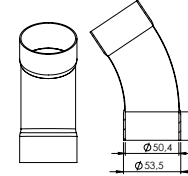

Ürün Kod: 50311