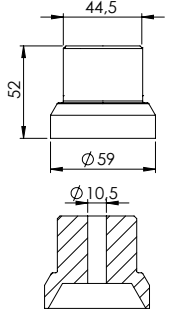

Ürün Kod: 50210