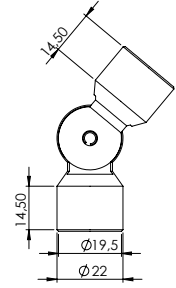

Ürün Kod: **19320**

19'luk Bilezik