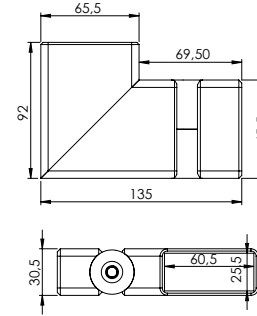

60x25 90° Dirsek 45x90

Ürün Kod: **62314**