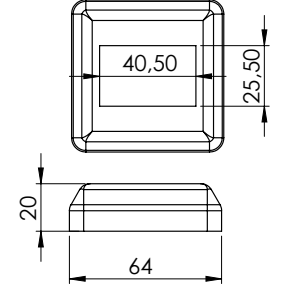

**40x25 Kare Lamalı Başlık**

Ürün Kod: **42121**

**40x25 Kare Profil Pahlı Rozet**

Ürün Kod: **42210**

**40x25 Profil Sac Rozet**

Ürün Kod: **42211**

**40x25 Uzun Yargılı Pahlı Rozet**

Ürün Kod: **42212**