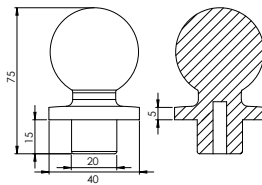

**40x40 Kare 3'lü Hareketli Küre Dirsek**

Ürün Kod: **44320**

**40x40 Bilezikli Cam Aparatı Köşe**

Ürün Kod: **44721**

**40x40 Kare Topuz**

Ürün Kod: **44520**

**40x40 Kare Kubbe Topuz**

Ürün Kod: **44521**