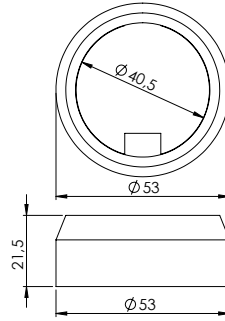

40'lık Dikme Flaşlı Tek Tırnaklı Kalın

40'lık 3'lü Hareketli Küre Dirsek Dolu

Ürün Kod: **40211**