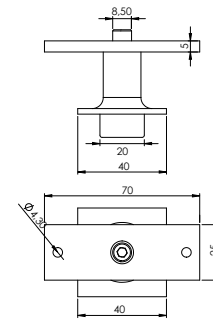

**40x25 Uzun Yargılı Pahlı Rozet**

Ürün Kod: **42213**

**40x25 Tapa**

Ürün Kod: **42510**

**40x40 Kare Oynar Başlık**Ürün Kod: **44110****40x40 Kare Oynar Başlık Dolu**Ürün Kod: **44111****40x40 Lamalı Oynar Başlık**Ürün Kod: **44112****40x40 Kare Lamalı Oynar Başlık Dolu**Ürün Kod: **44113****40x40 Sabit Başlık Oval**Ürün Kod: **44120****40x40 Sabit Başlık Oval Dolu**Ürün Kod: **44121****40x40 Kare Lamalı Başlık Somunlu**Ürün Kod: **44122****40x40 Kare Lamalı Başlık**Ürün Kod: **44123****40x40 Kare Profil Pahlı Rozet**Ürün Kod: **44210**