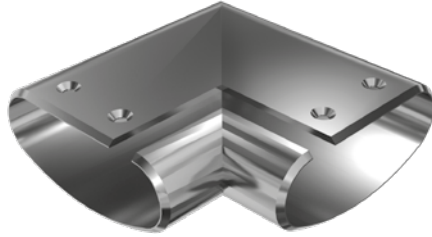

**Elips Sistem Sabit Başlık**Ürün Kod: **10120****Elips Sistem Yer Flaşı**Ürün Kod: **10210****Elips Sistem 90° Dirsek Önden Kanallı**Ürün Kod: **10311****Elips Sistem 90° İçten Kanallı**Ürün Kod: **10313****Elips Sistem Cam Kanalı 90° Dirsek**Ürün Kod: **10320****Elips Sistem Bilezik**Ürün Kod: **10410****Elips Sistem Cam Kanal Bilezik**Ürün Kod: **10420****Elips Sistem Dıştan Tapa**Ürün Kod: **10511****Elips Sistem Duvar Flaşı Yandan Delikli**Ürün Kod: **10611**