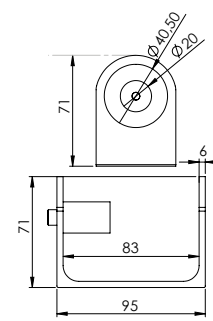

Ürün Kod: **40220**