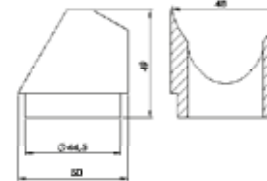

**50'lik Duvar Flaşı**

Ürün Kod: **50610**

**50'lik Dıştan Delikli Flaş**

Ürün Kod: **50611**

**50'lik Duvar Flanşı Çift Delik**Ürün Kod: **50612****50'lik Ayarlı Duvar Flanşı**Ürün Kod: **50613****50'lik Duvar Rozeti Sac**Ürün Kod: **50614****Duvar L Bağlantı**Ürün Kod: **50620****Duvar L Bağlantı 45° Derece**Ürün Kod: **50621****Duvar L Bağlantı Uzun**Ürün Kod: **50622****50'lik T Bağlantı**Ürün Kod: **50630****50'lik Kurtağzı (50x50) Gönyeli**Ürün Kod: **50710****50'lik Kurtağzı (50x50) Düz**Ürün Kod: **50711**