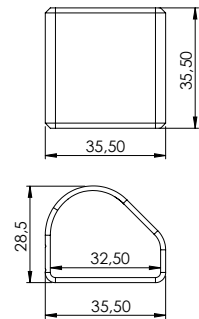

Elips Sistem Cam Kanal Bilezik

Ürün Kod: **10420**