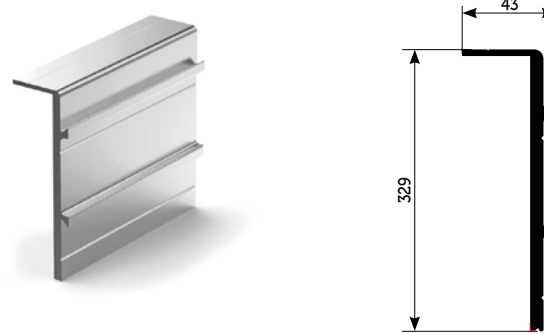

Merkezeleme Profili

Ürün Kod: **20315**

Baza Sistem Tapası

Ürün Kod: **20321**