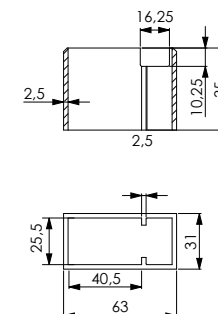

Ürün Kod: **42213**

40x25 Tapa