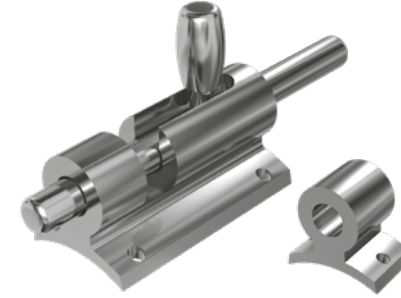

Korkuluk Kapı Sürgüsü

Ürün Kod: **90041**