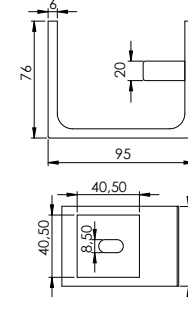

Ürün Kod: **44220**