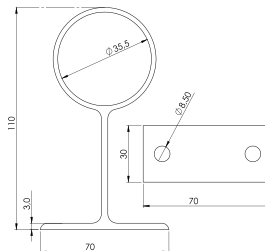

Ürün Kod: **35630**

35'lik Yargılı Bağlantı (35x50)