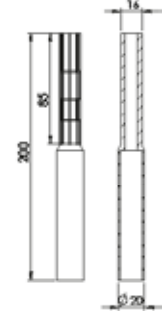

Ürün Kod: **90021**

**Ankraj Demiri 20cm**

Ürün Kod: **90022**

**Ankraj Demiri 20cm Boş**

Ürün Kod: **90023**

**M8 Dubel Kovan**

Ürün Kod: **90030**

**M8 Havşalı Somun**