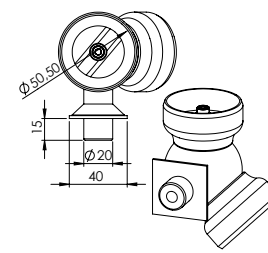

Ürün Kod: **44320**

40x40 Bilezikli Cam Aparatı Köşe