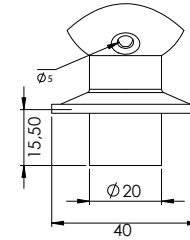

**40x25 Uzun Yargılı Pahlı Rozet**

Ürün Kod: **42213**

**40x25 Tapa**

Ürün Kod: **42510**

**40x40 Kare Oynar Başlık**Ürün Kod: **44110****40x40 Kare Oynar Başlık Dolu**Ürün Kod: **44111****40x40 Lamalı Oynar Başlık**Ürün Kod: **44112****40x40 Kare Lamalı Oynar Başlık Dolu**Ürün Kod: **44113****40x40 Sabit Başlık Oval**Ürün Kod: **44120****40x40 Sabit Başlık Oval Dolu**Ürün Kod: **44121****40x40 Kare Lamalı Başlık Somunlu**Ürün Kod: **44122****40x40 Kare Lamalı Başlık**Ürün Kod: **44123****40x40 Kare Profil Pahlı Rozet**Ürün Kod: **44210**