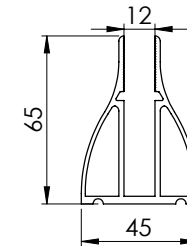

Kg/mt: **0,82**

**40x25 Kare Profil Tek Kanallı**

Ürün Kod: **PRF09**

Kg/mt: **0,77**

**40x25 Kare Profil Kapaksız**Ürün Kod: **PRF10****Dikme Çıtası**Ürün Kod: **PRF11**Kg/mt: **0,09****Cam Kanal Profili Uzun 12mm**Ürün Kod: **PRF12**Kg/mt: **0,29****Cam Kanal Profili Uzun 8mm**Ürün Kod: **PRF13**Kg/mt: **0,32****Cam Kanal Profili 12mm**Ürün Kod: **PRF14**Kg/mt: **0,25****14x14 Kare Profil**Ürün Kod: **PRF15**Kg/mt: **0,19****Mini Gemici Profil**Ürün Kod: **PRF16**Kg/mt: **0,95****Gemici Profil Eko**Ürün Kod: **PRF17**Kg/mt: **1,20****Gemici Profil**Ürün Kod: **PRF18**Kg/mt: **1,59**