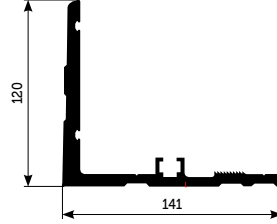

Merkezleme Profili

Ürün Kod: **20415**