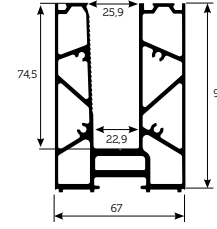

30 cm Cam Bazası

Ürün Kod: **20502**