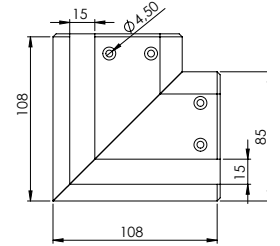

Elips Sistem 90° Dirsek Önden Kanallı

Ürün Kod: **10311**