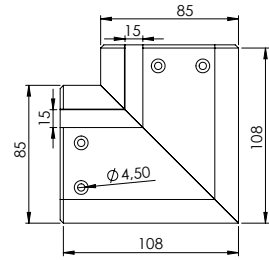

Elips Sistem 90° İçten Kanallı

Ürün Kod: **10313**