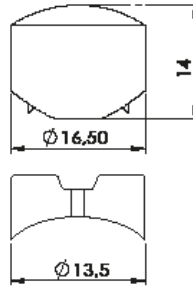

16'lık Plastik Vida Gizleme

Ürün Kod: **16541**