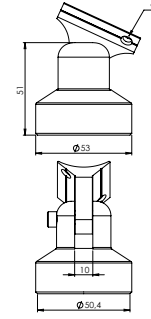

Ürün Kod: 50111