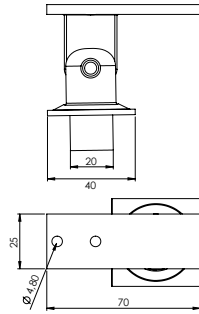

**40x25 Uzun Yargılı Pahlı Rozet**

Ürün Kod: **42213**

**40x25 Tapa**

Ürün Kod: **42510**

**40x40 Kare Oynar Başlık**Ürün Kod: **44110****40x40 Kare Oynar Başlık Dolu**Ürün Kod: **44111****40x40 Lamalı Oynar Başlık**Ürün Kod: **44112****40x40 Kare Lamalı Oynar Başlık Dolu**Ürün Kod: **44113****40x40 Sabit Başlık Oval**Ürün Kod: **44120****40x40 Sabit Başlık Oval Dolu**Ürün Kod: **44121****40x40 Kare Lamalı Başlık Somunlu**Ürün Kod: **44122****40x40 Kare Lamalı Başlık**Ürün Kod: **44123****40x40 Kare Profil Pahlı Rozet**Ürün Kod: **44210**