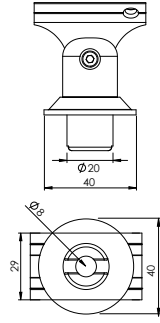

Ürün Kod: **40110**