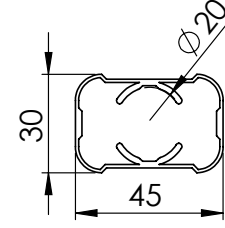

# Elips Sistem

**80x30 Elips Profil Önden Kanallı**

Ürün Kod: **PRF19**

Kg/mt: **0,96**

**40x25 Elips Dikme Profil Kapaksız**

Ürün Kod: **PRF20**

Kg/mt: **0,70**

**Elips Sistem Cam Kanal Altı**