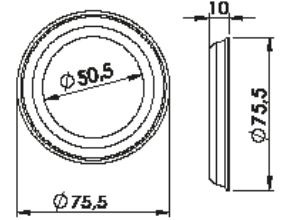

**50'lik Duvar Flaşı**

Ürün Kod: **50610**

**50'lik Dıştan Delikli Flaş**

Ürün Kod: **50611**

**50'lik Duvar Flanşı Çift Delik**Ürün Kod: **50612****50'lik Ayarlı Duvar Flanşı**Ürün Kod: **50613****50'lik Duvar Rozeti Sac**Ürün Kod: **50614****Duvar L Bağlantı**Ürün Kod: **50620****Duvar L Bağlantı 45° Derece**Ürün Kod: **50621****Duvar L Bağlantı Uzun**Ürün Kod: **50622****50'lik T Bağlantı**Ürün Kod: **50630****50'lik Kurtağzı (50x50) Gönyeli**Ürün Kod: **50710****50'lik Kurtağzı (50x50) Düz**Ürün Kod: **50711**