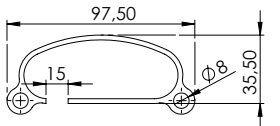

Elips Sistem Duvar Flaşı Yandan Delikli

Ürün Kod: **10611**