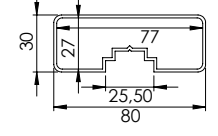

80x30 Kare Profil Kanalsız

Ürün Kod: **PRF03**

Kg/mt: **0,99**