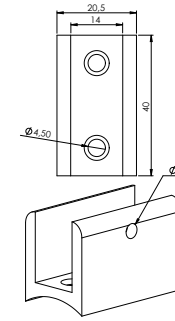

**35'lik Yargılı Bağlantı (35x35)**

Ürün Kod: **35711**

**35'lik Yan Bağlantı Borusu (7,5cm)**Ürün Kod: **35712****Cam Aparatı Stoplu**Ürün Kod: **35720****Cam Aparatı Düz**Ürün Kod: **35721****35'lik Bilezikli Çiftli Cam Aparatı**Ürün Kod: **35722****35'lik Bilezikli Tekli Cam Aparatı**Ürün Kod: **35723****35'lik Bilezikli Köşe Cam Aparatı**Ürün Kod: **35724****35'lik Önden Çiftli Cam Aparatı**Ürün Kod: **35725****35'lik Önden Köşe Cam Aparatı**Ürün Kod: **35726**