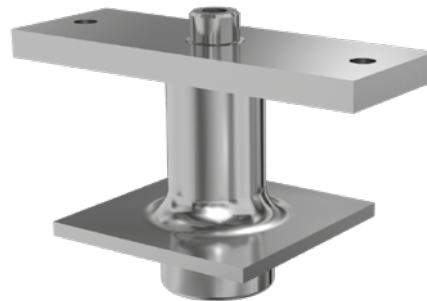

40x40 Kare Lamalı Başlık

Ürün Kod: **44123**