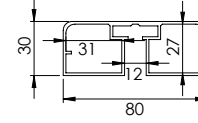

# Kare Sistem

**80x30 Kare Profil Önden Kanallı**

Ürün Kod: **PRF01**

Kg/mt: **1,07**

**80x30 Kare Profil Ortadan Kanallı**

Ürün Kod: **PRF02**

Kg/mt: **1,21**

**80x30 Kare Profil Kanalsız**