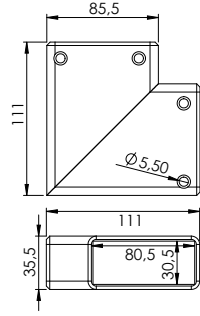

Ürün Kod: **83310**

80x30 90° Dirsek Önden Kanallı