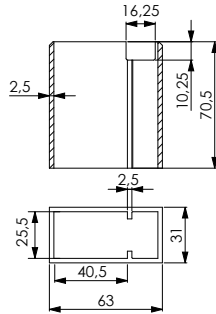

**40x25 Kare Lamalı Başlık**

Ürün Kod: **42121**

**40x25 Kare Profil Pahlı Rozet**

Ürün Kod: **42210**

**40x25 Profil Sac Rozet**

Ürün Kod: **42211**

**40x25 Uzun Yargılı Pahlı Rozet**

Ürün Kod: **42212**