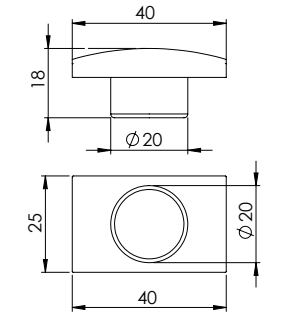

Ürün Kod: **42510**