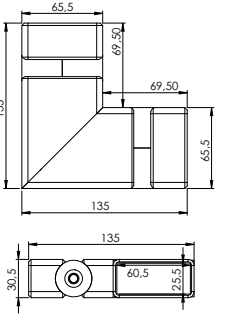

60x25 90° Dirsek 45x90x45

Ürün Kod: **62315**