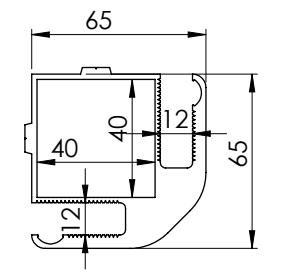

Ürün Kod: **44721**