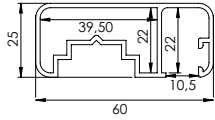

60x25 Kare Profil Önden Kanallı

Ürün Kod: **PRF04**

Kg/mt: **0,76**