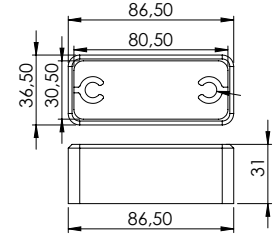

80x30 İçten Vidalı Duvar Flaşı

Ürün Kod: **83610**