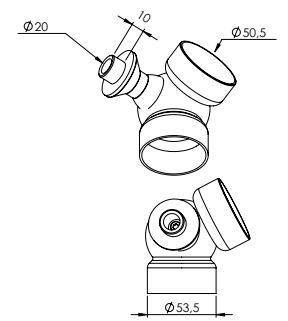

Ürün Kod: **40321**