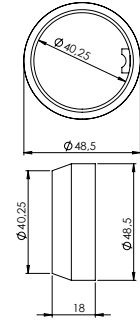

Ürün Kod: **40210**