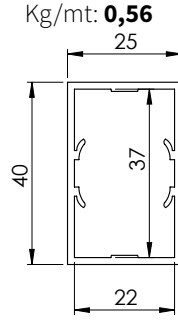

Kg/mt: **0,82**

**40x25 Kare Profil Tek Kanallı**

Ürün Kod: **PRF09**

Kg/mt: **0,77**

**40x25 Kare Profil Kapaksız**Ürün Kod: **PRF10****Dikme Çıtası**Ürün Kod: **PRF11**Kg/mt: **0,09****Cam Kanal Profili Uzun 12mm**Ürün Kod: **PRF12**Kg/mt: **0,29****Cam Kanal Profili Uzun 8mm**Ürün Kod: **PRF13**Kg/mt: **0,32****Cam Kanal Profili 12mm**Ürün Kod: **PRF14**Kg/mt: **0,25****14x14 Kare Profil**Ürün Kod: **PRF15**Kg/mt: **0,19****Mini Gemici Profil**Ürün Kod: **PRF16**Kg/mt: **0,95****Gemici Profil Eko**Ürün Kod: **PRF17**Kg/mt: **1,20****Gemici Profil**Ürün Kod: **PRF18**Kg/mt: **1,59**