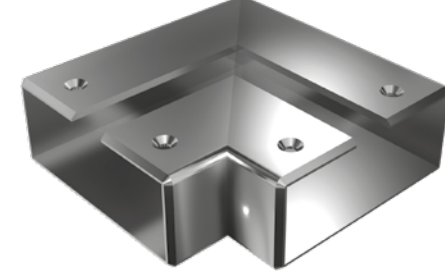

60x25 90° Dirsiz Ortadan Kanallı

Ürün Kod: **62312**