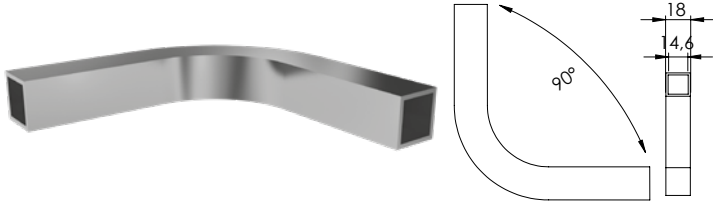

Ürün Kod: **14310**

14x14 Kare 45° Derece Dirsek