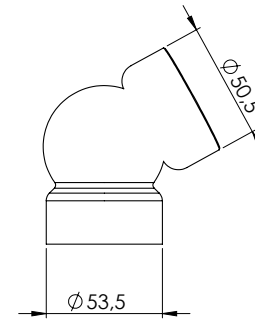

Ürün Kod: 50322