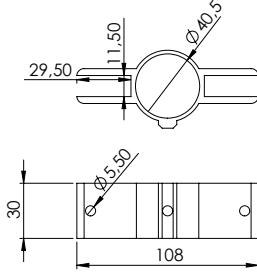

Ürün Kod: **40723**

40'lık Bilezikli Bitiş Cam Aparatı