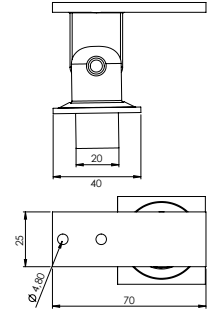

**40x25 Uzun Yargılı Pahlı Rozet**

Ürün Kod: **42213**

**40x25 Tapa**

Ürün Kod: **42510**

**40x40 Kare Oynar Başlık**Ürün Kod: **44110****40x40 Kare Oynar Başlık Dolu**Ürün Kod: **44111****40x40 Lamalı Oynar Başlık**Ürün Kod: **44112****40x40 Kare Lamalı Oynar Başlık Dolu**Ürün Kod: **44113****40x40 Sabit Başlık Oval**Ürün Kod: **44120****40x40 Sabit Başlık Oval Dolu**Ürün Kod: **44121****40x40 Kare Lamalı Başlık Somunlu**Ürün Kod: **44122****40x40 Kare Lamalı Başlık**Ürün Kod: **44123****40x40 Kare Profil Pahlı Rozet**Ürün Kod: **44210**