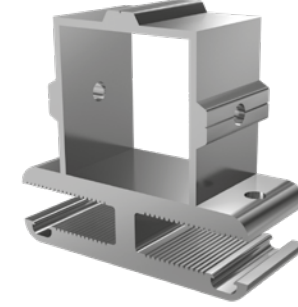

**40x40 Kare Profil Sac Rozet**

Ürün Kod: **44211**

**40x40 Yandan Bağlantı U**

Ürün Kod: **44220**

**40x40 Bilezikli Cam Aparatı Çiftli**

Ürün Kod: **44720**

**40x40 Kare Profil Tapa**

Ürün Kod: **44510**