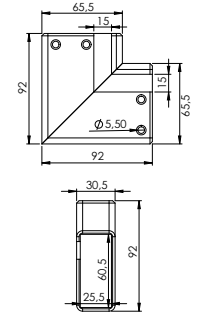

60x25 90° Dirsek İçten Kanallı

Ürün Kod: **62313**