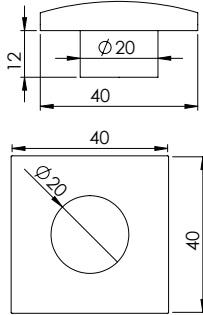

**40x40 Kare Profil Sac Rozet**

Ürün Kod: **44211**

**40x40 Yandan Bağlantı U**

Ürün Kod: **44220**

**40x40 Bilezikli Cam Aparatı Çiftli**

Ürün Kod: **44720**

**40x40 Kare Profil Tapa**

Ürün Kod: **44510**