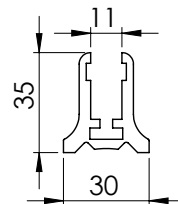

Kg/mt: **0,82**

**40x25 Kare Profil Tek Kanallı**

Ürün Kod: **PRF09**

Kg/mt: **0,77**

**40x25 Kare Profil Kapaksız**Ürün Kod: **PRF10****Dikme Çıtası**Ürün Kod: **PRF11**Kg/mt: **0,09****Cam Kanal Profili Uzun 12mm**Ürün Kod: **PRF12**Kg/mt: **0,29****Cam Kanal Profili Uzun 8mm**Ürün Kod: **PRF13**Kg/mt: **0,32****Cam Kanal Profili 12mm**Ürün Kod: **PRF14**Kg/mt: **0,25****14x14 Kare Profil**Ürün Kod: **PRF15**Kg/mt: **0,19****Mini Gemici Profil**Ürün Kod: **PRF16**Kg/mt: **0,95****Gemici Profil Eko**Ürün Kod: **PRF17**Kg/mt: **1,20****Gemici Profil**Ürün Kod: **PRF18**Kg/mt: **1,59**